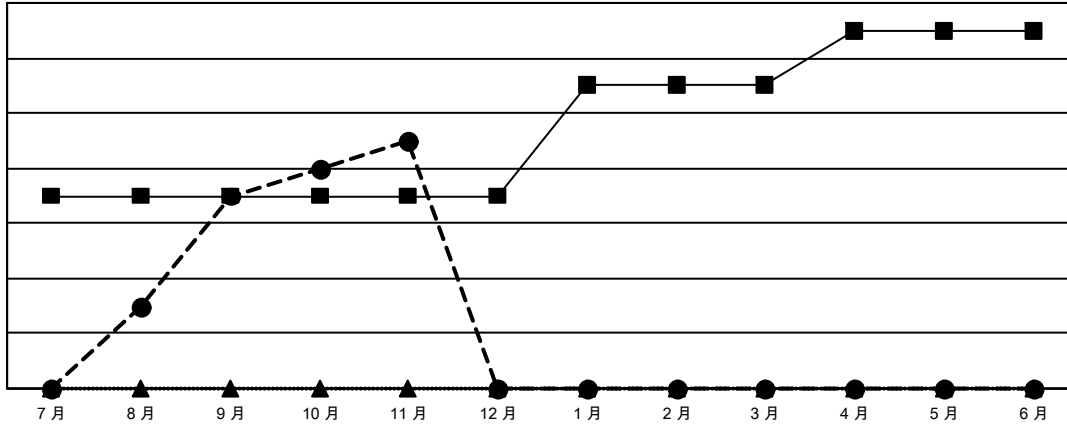

GMT: OPEN

GMT憲章區 5 - M

分會			
成果 2023-2024			
季	新分會目標	新會	會員流失的分會
7月/8月/9月	7	7	1
10月/11月/12月	0	2	0
1月/2月/3月	4	0	0
4月/5月/6月	2	0	0

位會員@每位須繳			
成果 2023-2024			
季	會員淨增長目標	實際會員增長數	實際退會會員 (包括轉會)
7月/8月/9月	510	1,571	338
10月/11月/12月	115	311	69
1月/2月/3月	410	0	0
4月/5月/6月	185	0	0

目標與實際新會累積

目標和實際會員累積

已取消的分會: 1	256 CLUBS OF 333 增添1位或以上的新會員 點擊這裡取得彙計會員數據	性別分佈	
放棄的會員		男	8,868 (68.17%)
過世 9		女	4,141 (31.83%)
分會已取消 0		總計家庭單位會員數	2,161
其他 398		支付減半會費的家庭會員	1,399
總計 407			