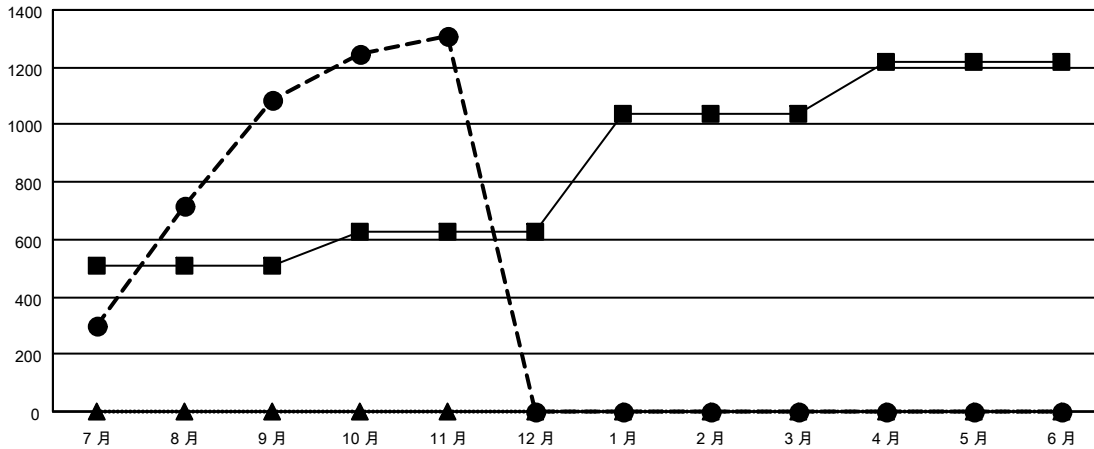

GMT: OPEN

GMT憲章區 5 - M

分會			
成果 2023-2024			
季	新分會目標	新會	會員流失的分會
7月/8月/9月	7	7	1
10月/11月/12月	0	2	0
1月/2月/3月	4	0	0
4月/5月/6月	2	0	0

位會員@每位須繳			
成果 2023-2024			
季	會員淨增長目標	實際會員增長數	實際退會會員 (包括轉會)
7月/8月/9月	510	1,571	338
10月/11月/12月	115	311	69
1月/2月/3月	410	0	0
4月/5月/6月	185	0	0

目標與實際新會累積

目標和實際會員累積

已取消的分會: 1	256 CLUBS OF 333 增添1位或以上的新會員 點擊這裡取得彙計會員數據	性別分佈	
放棄的會員		男	8,868 (68.17%)
過世 9		女	4,141 (31.83%)
分會已取消 0		總計家庭單位會員數	2,161
其他 398		支付減半會費的家庭會員	1,399
總計 407			